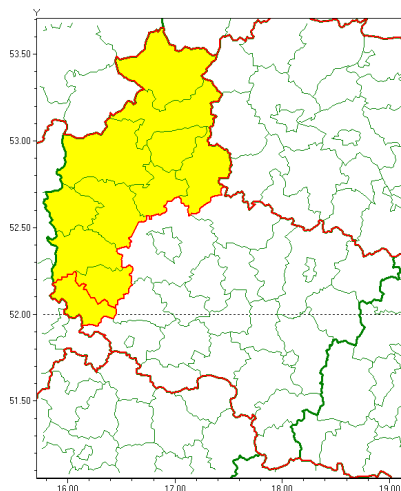

### Zasięg ostrzeżenia w województwie

Burze z gradem

### Ostrzeżenie meteorologiczne Nr 31

|   |   |
|---|---|
| <b>Nazwa biura</b>                                | IMGW-PIB Biuro Prognoz Meteorologicznych w Poznaniu   |
| <b>Zjawisko/stopień zagrożenia</b>                | Burze z gradem/ 1   |
| <b>Obszar</b>                                     | województwo wielkopolskie <b>powiat wolsztyński</b>   |
| <b>Ważność</b>                                    | od godz. 14:00 dnia 10.07.2020 do godz. 22:00 dnia 10.07.2020   |
| <b>Przebieg</b>                                   | Prognozuje się wystąpienie burz z opadami deszczu miejscami od 20 mm do 30 mm, lokalnie do 40 mm oraz porywami wiatru do 90 km/h. Miejscami grad. |
| <b>Prawdopodobieństwo wystąpienia zjawiska(%)</b> | 85%   |
| <b>Uwagi</b>                                      | Brak.   |
| <b>Dyrektor synoptyk IMGW-PIB</b>                 | Piotr Szewczak  |
| <b>Godzina i data wydania</b>                     | godz. 09:11 dnia 10.07.2020   |
| <b>SMS</b>  | IMGW-PIB OSTRZEŻENIE: BURZE Z GRADEM/1 wielkopolskie/wolsztyński od 14:00/10.07 do 22:00/10.07.2020 deszcz 40 mm, porywy 90 km/h.                 |