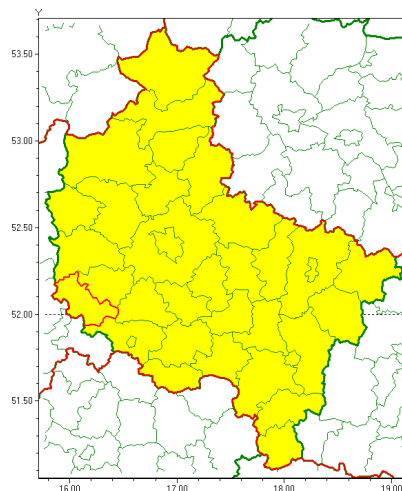

Zasięg ostrzeżenia w województwie

Burze z gradem

Ostrzeżenie meteorologiczne Nr 25

Nazwa biura	IMGW-PIB Biuro Prognoz Meteorologicznych w Poznaniu
Zjawisko/stopień zagrożenia	Burze z gradem/ 1
Obszar	województwo wielkopolskie powiat wolsztyński
Ważność	od godz. 11:00 dnia 18.06.2020 do godz. 23:00 dnia 18.06.2020
Przebieg	Prognozuje się wystąpienie burz z opadami deszczu miejscami od 20 mm do 30 mm, lokalnie do 40 mm oraz porywami wiatru do 90 km/h. Miejscami możliwy grad.
Prawdopodobieństwo wystąpienia zjawiska(%)	90%
Uwagi	Brak.
Dyrektor synoptyk IMGW-PIB	Marek Pruchniewicz
Godzina i data wydania	godz. 06:49 dnia 18.06.2020
SMS	IMGW-PIB OSTRZEŻENIE: BURZE Z GRADEM/1 wielkopolskie/wolsztyński od 11:00/18.06 do 23:00/18.06.2020 deszcz 40 mm, porywy 90 km/h, lokalnie grad.