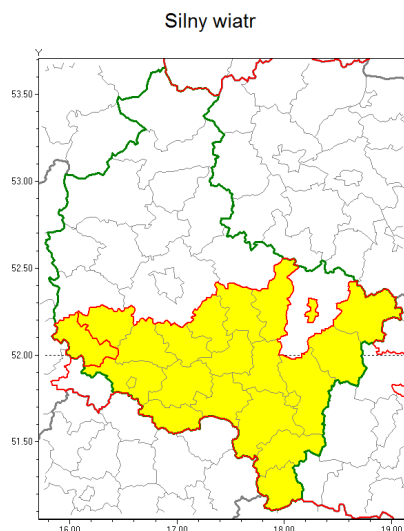

Zasięg ostrzeżenia w województwie

Ostrzeżenie meteorologiczne Nr 23

Nazwa biura	IMGW-PIB Biuro Prognoz Meteorologicznych Oddział w Poznaniu
Zjawisko/stopień zagrożenia	Silny wiatr/ 1
Obszar	województwo wielkopolskie powiat wolsztyński
Ważność	od godz. 10:00 dnia 01.01.2019 do godz. 20:00 dnia 02.01.2019
Przebieg	Przewiduje się wystąpienie silnego wiatru o średniej prędkości od 25 km/h do 40 km/h, w porywach do 70 km/h, z zachodu i północno-zachodu.
Prawdopodobieństwo wystąpienia zjawiska(%)	30%
Uwagi	Ostrzeżenie może zostać zaktualizowane do godziny 14:00 dnia 01.01.2019.
Dyrektor synoptyk IMGW-PIB	Leszek Szaradowski
Godzina i data wydania	godz. 13:18 dnia 31.12.2018
SMS	IMGW-PIB OSTRZEŻENIE: WIATR/1 wielkopolskie/wolsztyński od 10:00/01.01 do 20:00/02.01.2019 prędkość do 40 km/h, porywy do 70 km/h, W, NW.